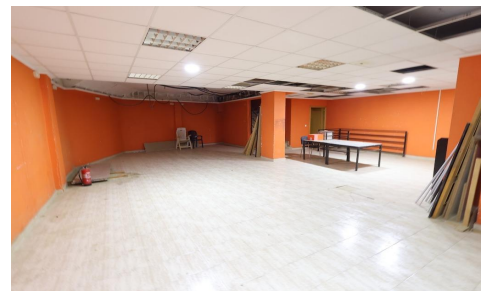

JL85957R

**Comercial en Torre Vieja**

**€250.000**

0

1

452m<sup>2</sup>

N/A

N/A