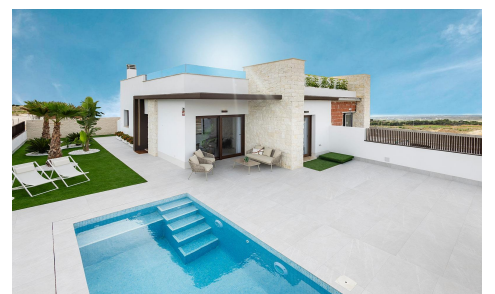

JL29918P

Viviendas de obra nueva en Vistabella Golf Res ~~€651.000~~

2

2

73m²

158m²