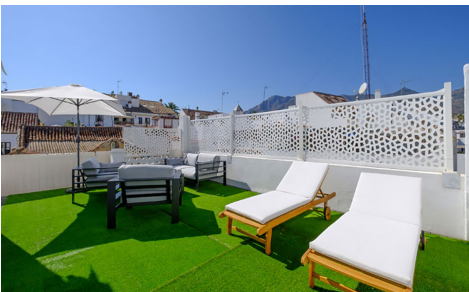

JL20524V

Casa adosada en Marbella

€1.250.000

6

6

235m²

N/A

N/A