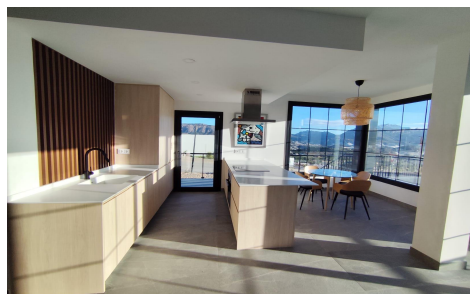

JL68097Z

PAREADOS DE OBRA NUEVA EN POLOP

€547.690

3

2

215m²

317m²