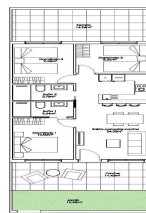

3

2

67m²

10m²