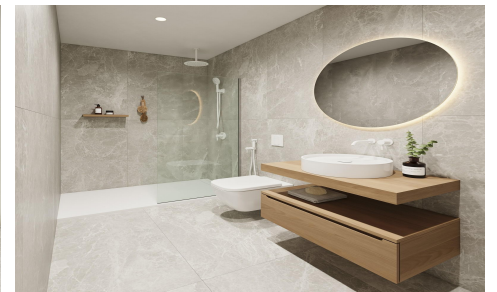

3

2

67m²

10m²