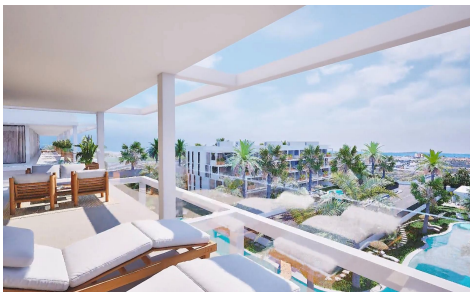

JL17438T

COMPLEJO RESIDENCIAL DE OBRA NUEVA €359.500

3

2

175m²

N/A