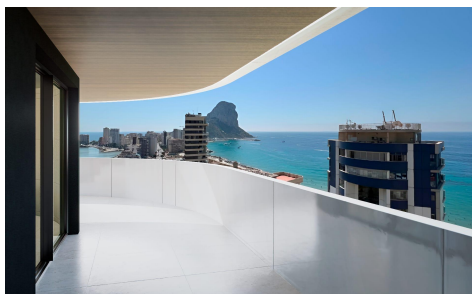

JL58580S

Apartamentos de Lujo en Calpe a Solo 3 Minutos de la Playa

2

2

105m²

N/A