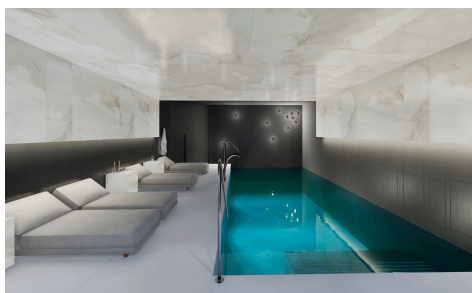

JL58580S

Apartamentos de Lujo en Calpe a Solo 3 Minutos de la Playa

2

2

105m²

N/A