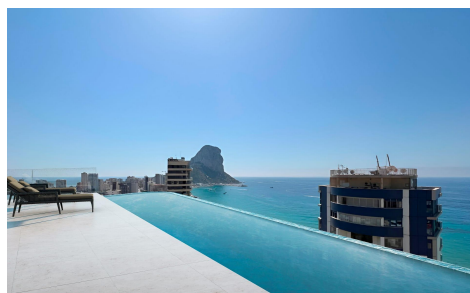

JL58580S

Apartamentos de Lujo en Calpe a Solo 3 Minutos de la Playa

2

2

105m²

N/A