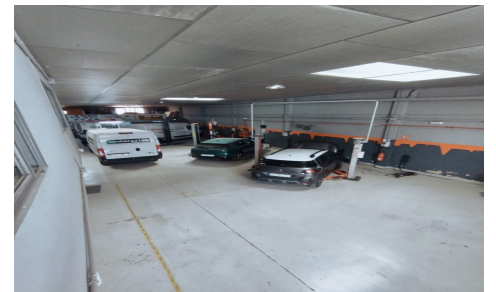

JL10980D

Comercial en Paterna

€159.500

0

0

N/A

N/A

N/A