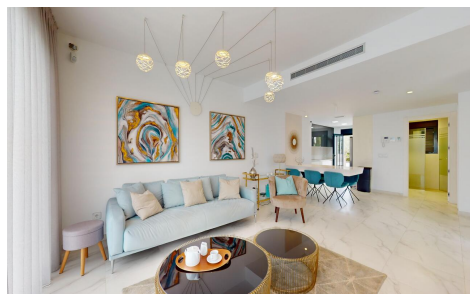

Villa en Playa Honda

€645.000

4

3

285m²

609m²

N/A