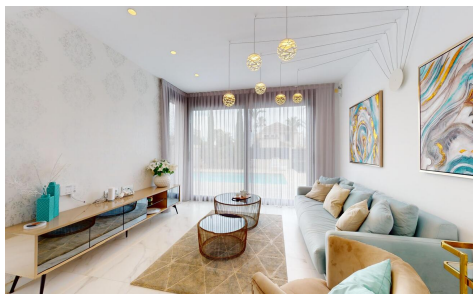

Villa en Playa Honda

€645.000

4

3

285m²

609m²

N/A