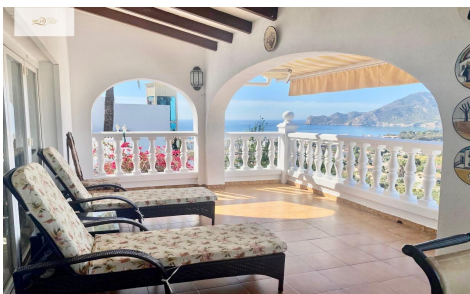

JL80080W

**Casa adosada en Altea**

**€800.000**

4

3

437m<sup>2</sup>

1.028m<sup>2</sup>