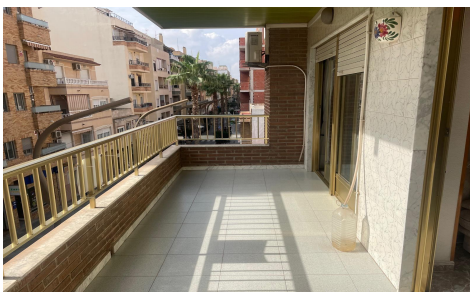

JL90264Z

Apartamento en Torre Vieja

€317.000

4

2

200m²

N/A

N/A