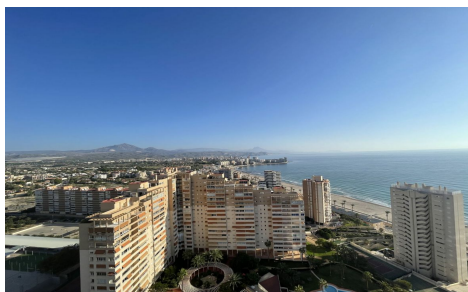

JL23661W

Duplex en El Campello

€620.000

4

4

180m²

N/A

N/A