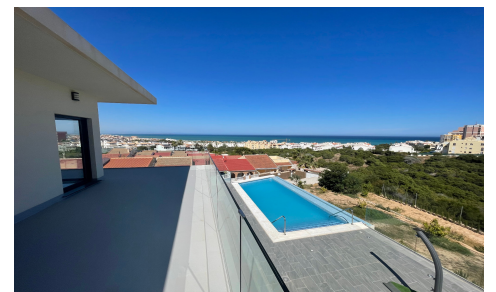

JL68254W

Villa en La Mata

€1.140.000

5

4

537m²

400m²

N/A