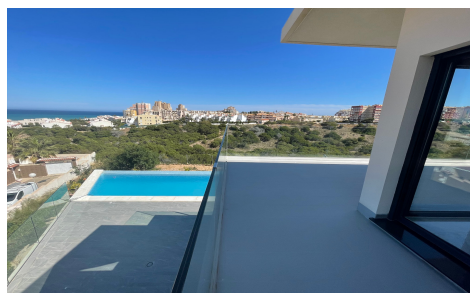

JL68254W

Villa en La Mata

€1.140.000

5

4

537m²

400m²

N/A