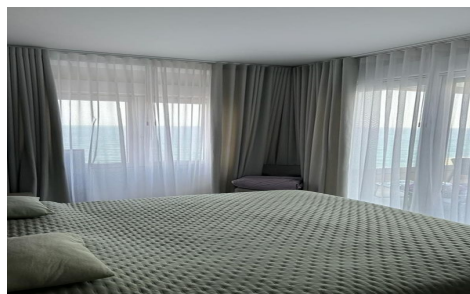

JL52020N

Atico en Punta Prima

€680.000

3

2

N/A

N/A

N/A