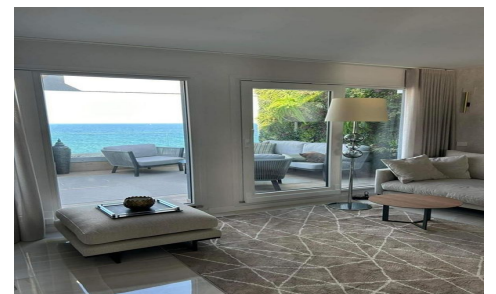

JL52020N

Atico en Punta Prima

€680.000

3

2

N/A

N/A

N/A