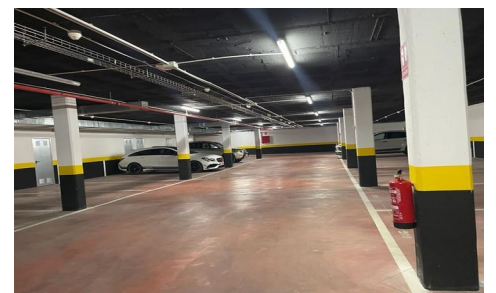

JL52020N

Atico en Punta Prima

€680.000

3

2

N/A

N/A

N/A