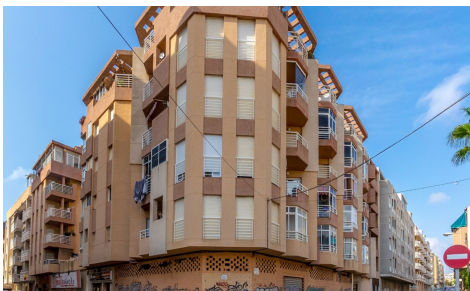

JL48402D

Comercial en Torrevieja

€420.000

1

3

722m²

N/A

N/A