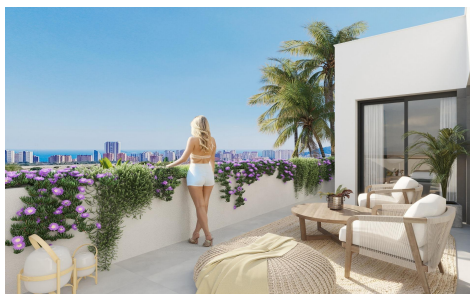

JL28458D

Villas de Obra Nueva en Finestrat n Lujo, Naturb 72500

3

3

212m²

150m²