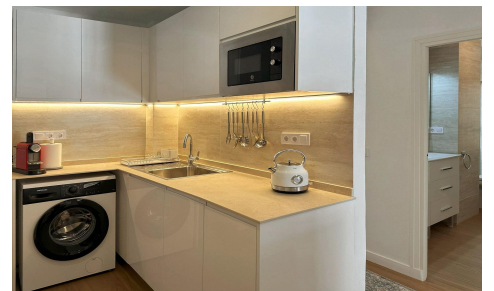

JL48717C

Apartamento en Torre Vieja

€620.000

4

2

120m²

N/A

N/A