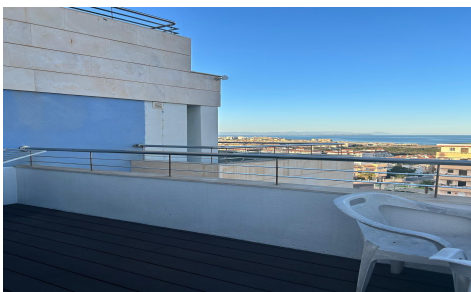

JL46122Y

Atico en Torrevieja

€350.000

2

1

132m²

N/A