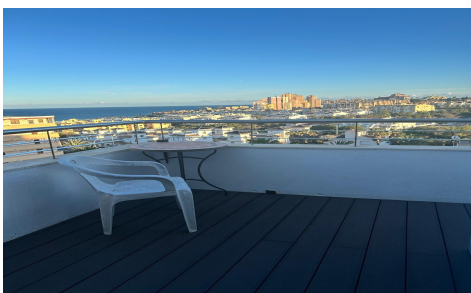

JL46122Y

Atico en Torrevieja

€350.000

2

1

132m²

N/A