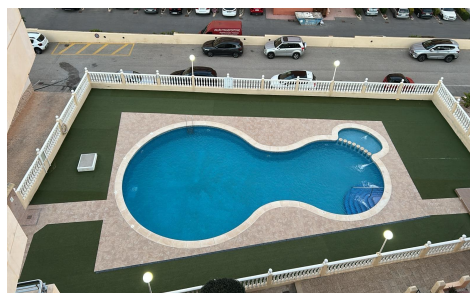

JL46122Y

Atico en Torrevieja

€350.000

2

1

132m²

N/A