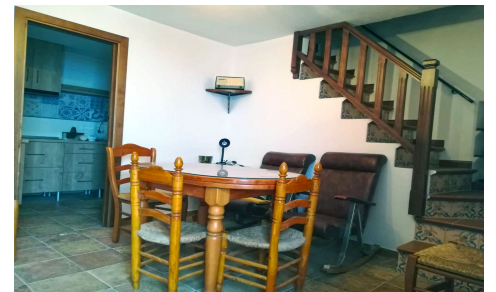

JL99480B

Casa adosada en Tolox

€139.000

6

2

153m²

N/A

N/A