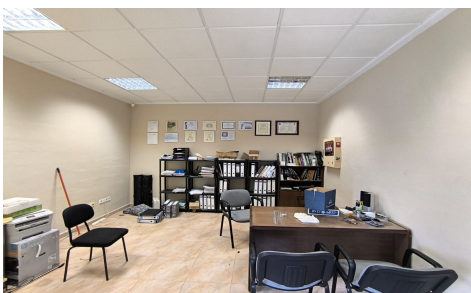

JL23617X

**Comercial en Aspe**

**€199.995**

0

1

972m<sup>2</sup>

12.100m<sup>2</sup>

N/A