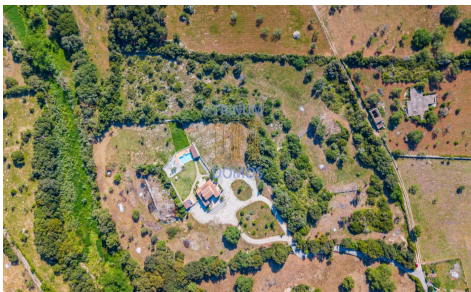

## Casa de campo en Capdepera

€399.900

0

0

N/A

17.760m<sup>2</sup>

N/A