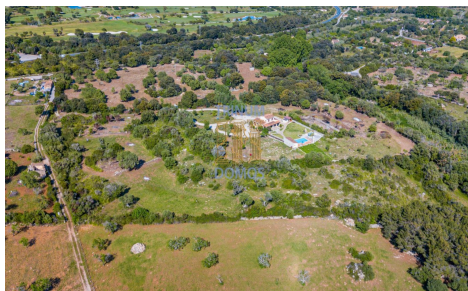

## Casa de campo en Capdepera

€399.900

0

0

N/A

17.760m<sup>2</sup>

N/A