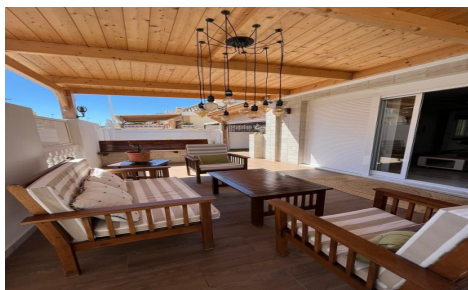

JL51904H

Casa adosada en Gran Alacant

€292.000

2

2

N/A

85m²

N/A