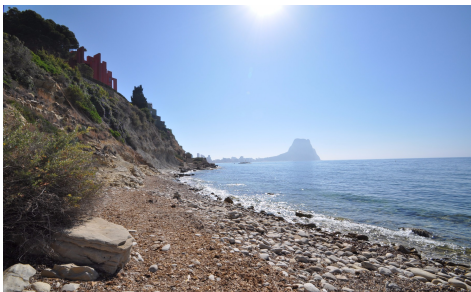

JL12320C

**Comercial en Calpe**

**€249.995**

0

0

110m<sup>2</sup>

180m<sup>2</sup>

N/A