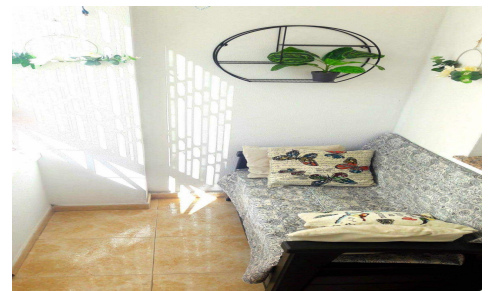

JL65932S

Apartamento en Torrevieja

€125.000

2

1

60m²

N/A