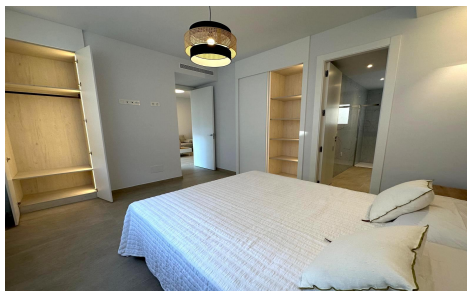

JL15521W

Apartamento en Torre Vieja

€429.999

2

2

81m²

N/A