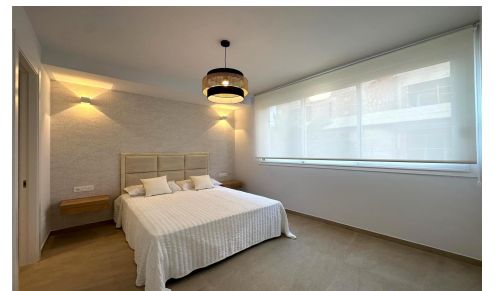

JL15521W

Apartamento en Torre Vieja

€429.999

2

2

81m²

N/A