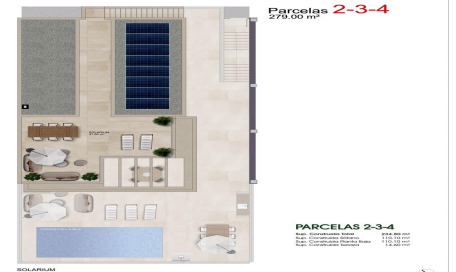

JL32351L

€615.000

3

2

220m<sup>2</sup>

279m<sup>2</sup>