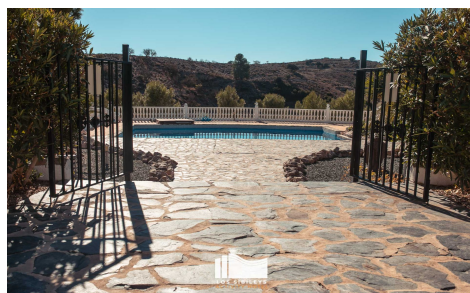

JL21415L

Casa de campo en Lorca

€737.000

7

8

668m²

1.691m²

N/A