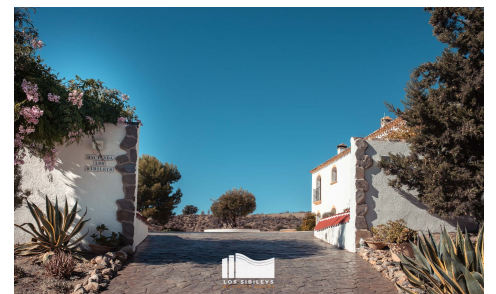

JL21415L

Casa de campo en Lorca

€737.000

7

8

668m²

1.691m²

N/A