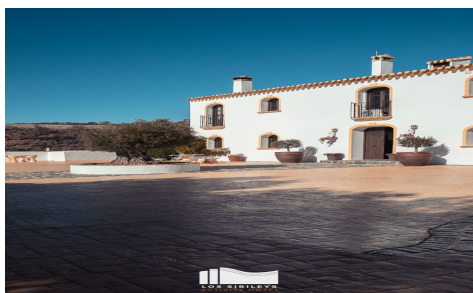

JL21415L

Casa de campo en Lorca

€737.000

7

8

668m²

1.691m²

N/A