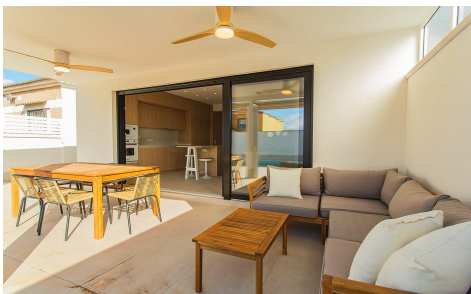

JL95703S

**Casa adosada en Torrevieja**

**€499.000**

2

2

104m<sup>2</sup>

270m<sup>2</sup>