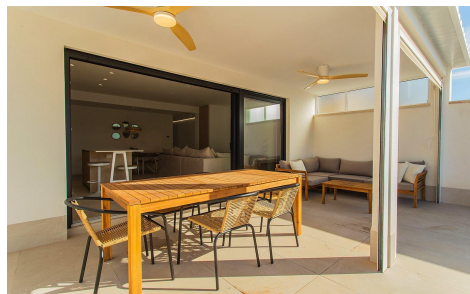

JL95703S

**Casa adosada en Torrevieja**

**€499.000**

2

2

104m<sup>2</sup>

270m<sup>2</sup>