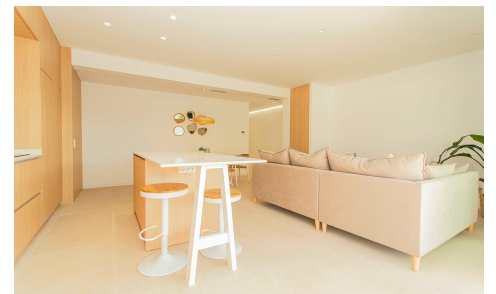

JL95703S

**Casa adosada en Torrevieja**

**€499.000**

2

2

104m<sup>2</sup>

270m<sup>2</sup>