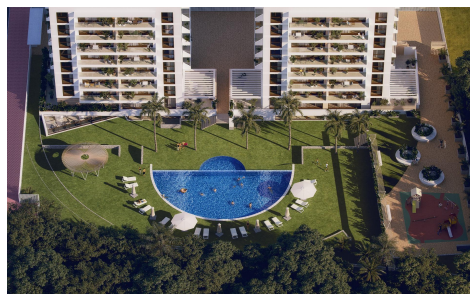

Modern New Build Apartments Near the Beach €15,000

TORRE 1	
TIPO J	
VESTIBULO	1,35
SALON/COMEDOR	15,45
COCINA	8,90
BANOS/BAÑO 1	10,16
DORMITORIO 1	10,32
PASO	1,16
BALCO 1	2,78
BALCO 2	2,04
TOTAL SUP UTIL	55,95
TERRAZA SUP UTIL	41,00
TERRAZA SUP	8,00
SUP CONSTR	55,02
SUP CONSTR COMPLET	14,34
TOTAL SUP CONSTR	69,36