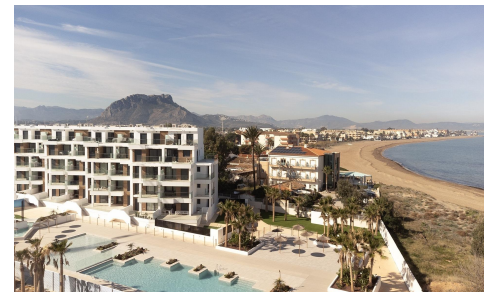

JL23400A

VIVIENDA MEDITERRANEA A ESCASOS METROS 695000

3

2

102m²

N/A