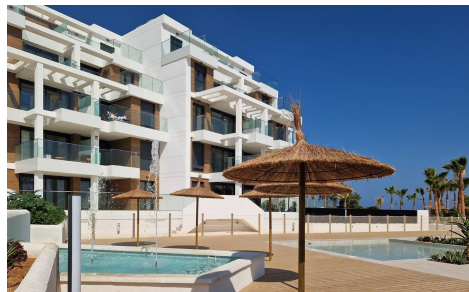

JL23400A

VIVIENDA MEDITERRANEA A ESCASOS METROS 695000

3

2

102m²

N/A