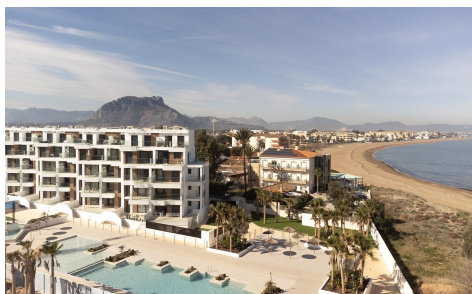

JL38392C

VIVIENDA MEDITERRANEA A ESCASOS METROS €199.000

2

2

80m²

N/A