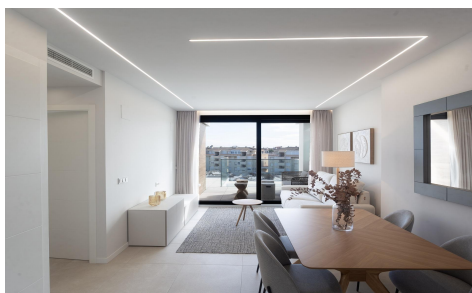

JL38392C

VIVIENDA MEDITERRANEA A ESCASOS METROS €199.000

2

2

80m²

N/A