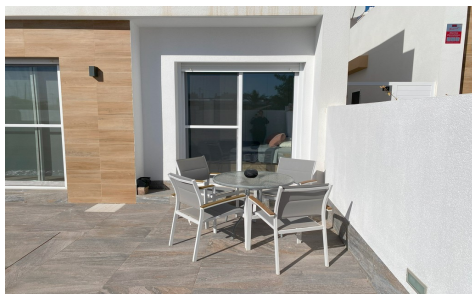

JL95216V

Villa en Avileses

€259.500

3

2

88m²

160m²

N/A