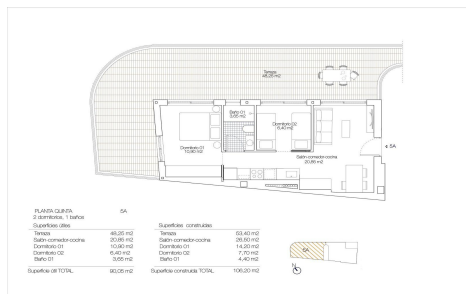

JL42445P

APARTAMENTOS Y ATICOS DE OBRA NUEVA €159.000

2

2

106m²

N/A