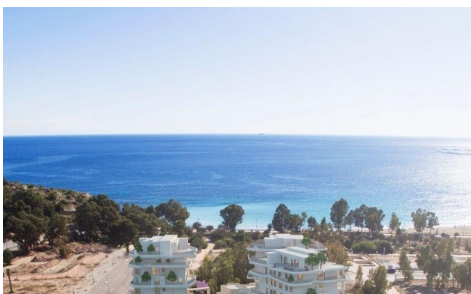

JL23807V

APARTAMENTO EN RESIDENCIAL A 50M DE LA PLAYA. 40.000€

1

1

54m²

53m²