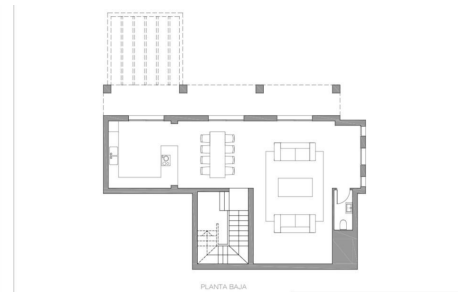

JL60722Q

Villa en javea

€995.000

4

3

149m²

914m²

N/A