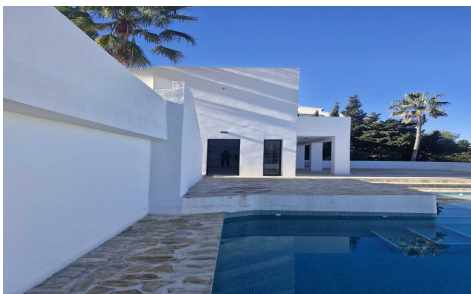

JL60722Q

Villa en javea

€995.000

4

3

149m²

914m²

N/A