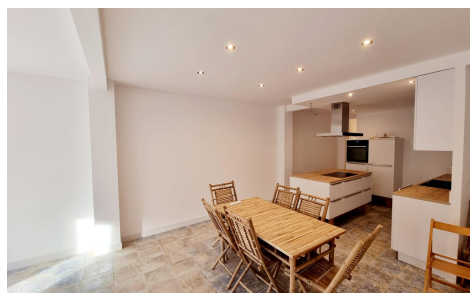

JL66624K

Apartamento en Torrevieja

€224.000

2

1

105m²

N/A

N/A