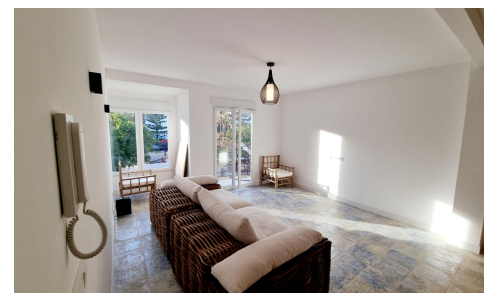

JL66624K

Apartamento en Torrevieja

€224.000

2

1

105m²

N/A

N/A