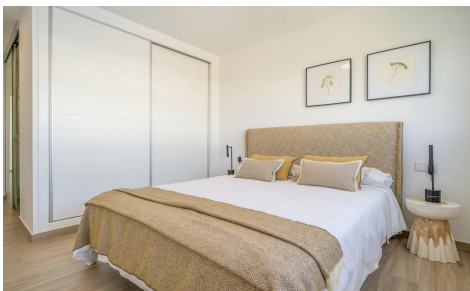

JL0779

Apartamento en Orihuela*

€269.900

2

2

75m²

163m²