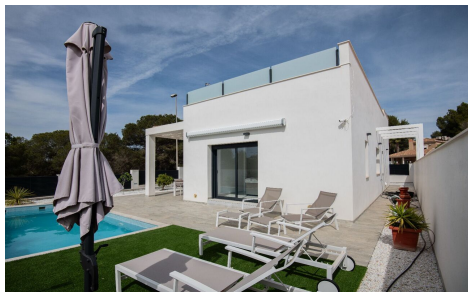

JL99679E

Villa en Pinar de Campoverde

€431.800

3

3

90m²

300m²

N/A