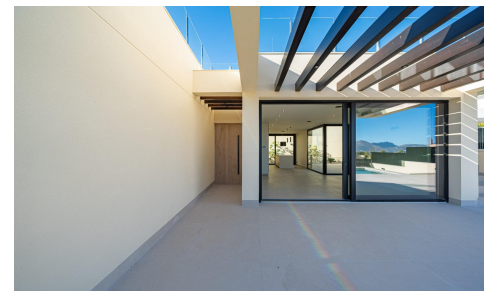

JL24795Y

Villa nueva llave en mano con vistas al mar en €970.000

4

4

200m<sup>2</sup>

400m<sup>2</sup>