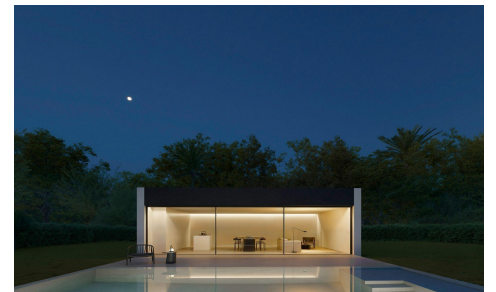

JL23278W

€595.000

3

2

205m<sup>2</sup>

500m<sup>2</sup>