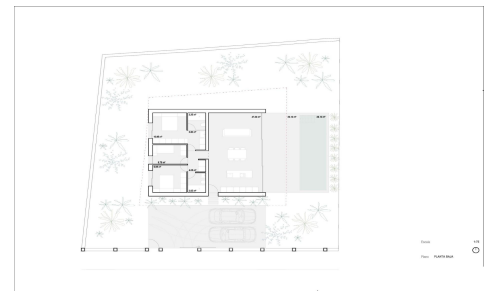

JL23278W

€595.000

3

2

205m<sup>2</sup>

500m<sup>2</sup>