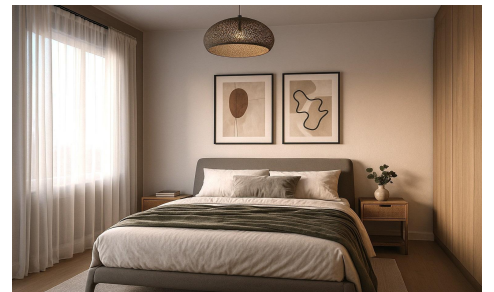

2

1

56m²

N/A

N/A