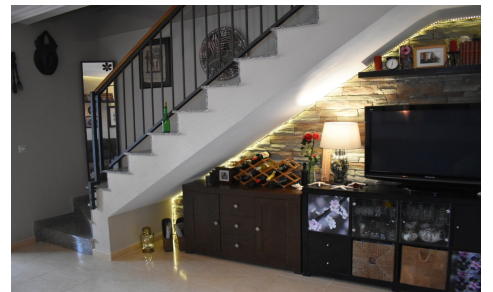

JL46673P

Casa adosada en Torrevieja

€228.000

3

1

N/A

N/A