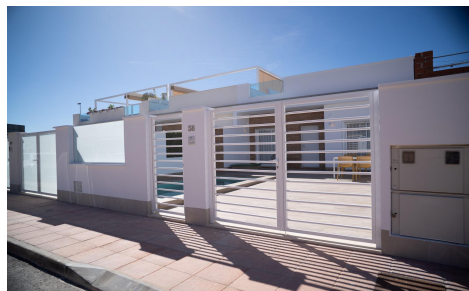

JL76706J

ADOSADOS DE OBRA NUEVA EN SAN JAVIER €465.000

3

3

124m²

202m²