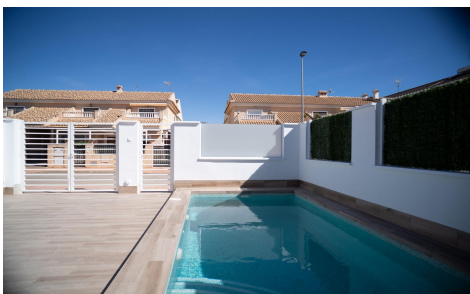

JL76706J

ADOSADOS DE OBRA NUEVA EN SAN JAVIER €465.000

3

3

124m²

202m²