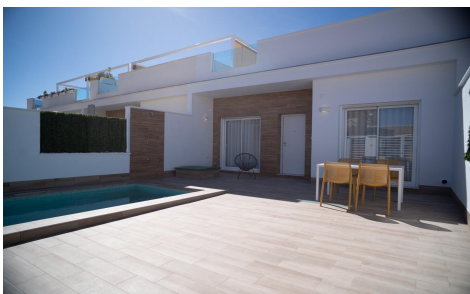

## ADOSADOS DE OBRA NUEVA EN SAN JAVIER €372.000

3

2

95m<sup>2</sup>

202m<sup>2</sup>