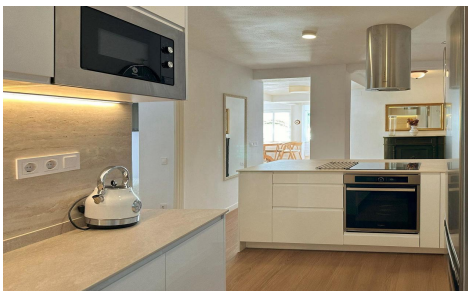

JL15630E

Apartamento en Torrevieja

€657.500

3

2

82m²

N/A

N/A