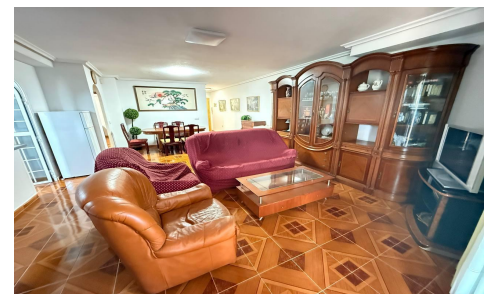

JL52278E

Apartamento en Orihuela Costa

€214.000

3

2

133m²

N/A