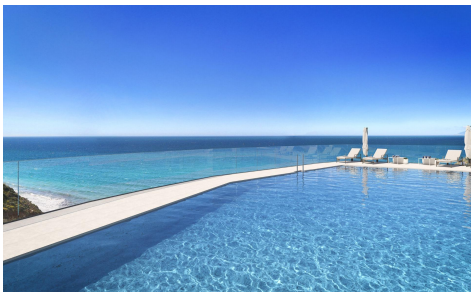

JL67100D

Viviendas Nuevas con Vistas al Mar en Castellón €485.000

3

2

122m²

197m²