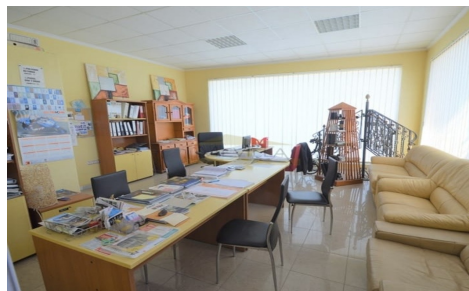

JL48454G

**Comercial en San Miguel de Salinas**

**€500.000**

0

0

930m<sup>2</sup>

1.200m<sup>2</sup>

N/A