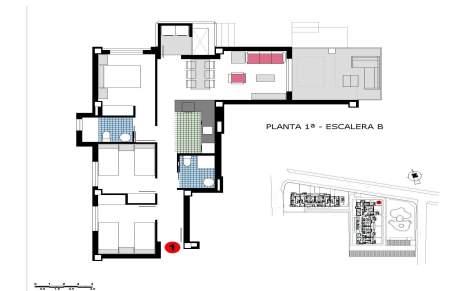

JL24253X

**RESIDENCIAL DE OBRA NUEVA EN DENIA €325.000**

3

2

82m<sup>2</sup>

N/A