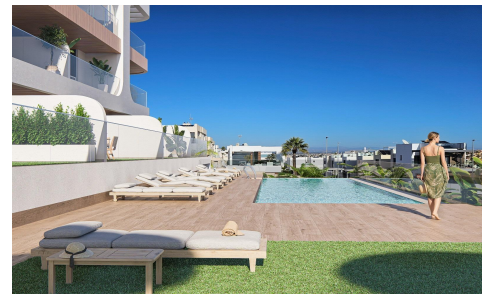

JL16370V

€399.900

3

2

81m²

N/A