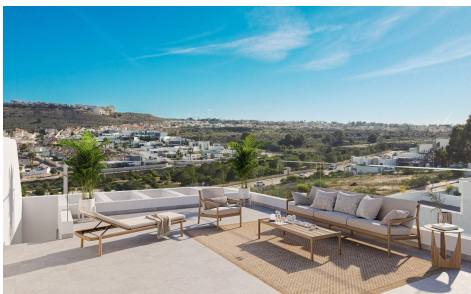

JL16370V

€399.900

3

2

81m²

N/A